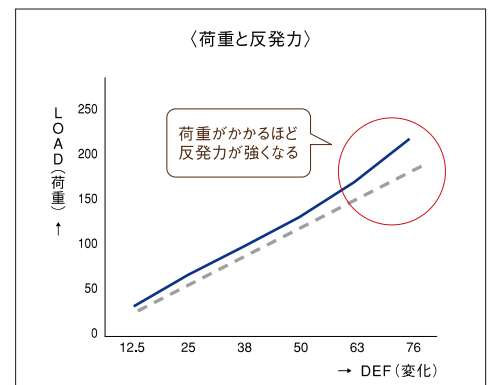

弾力性に優れたゴム素材、ラテックス

ラテックスは非常に柔軟でありながら、同時に弾力性にも富むゴム素材。オープンセル（多孔質）構造のため通気性・透湿性に優れ、さらに高い抗菌性を併せ持つという、寝具に適した性質を備えています。また今回、「スプリング・フリー」に使用したのは、ゴム・アレルギーの心配がない低刺激性の100%合成ラテックス。天然ラテックスに比べ、より高い耐久性を持つうえ、安定した品質水準を保ちます。これにより、密度の微妙なコントロールが可能となり、多層（マルチレイヤー）構造が実現しました。